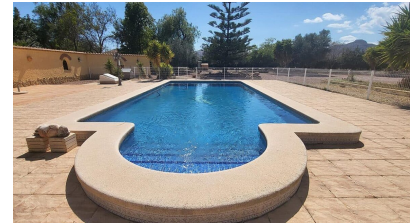

**Villa in Aspe -**  
Ref: LJJ4633

**Prijs**  
**€395.000**

**Eigendom type :** Villa

**Oriëntatie :** Oosten

**Huis gebied :** 159 m<sup>2</sup>

**Plaats :** Aspe

**Plotgebied :** 13240 m<sup>2</sup>

**Slaapkamers :** 3